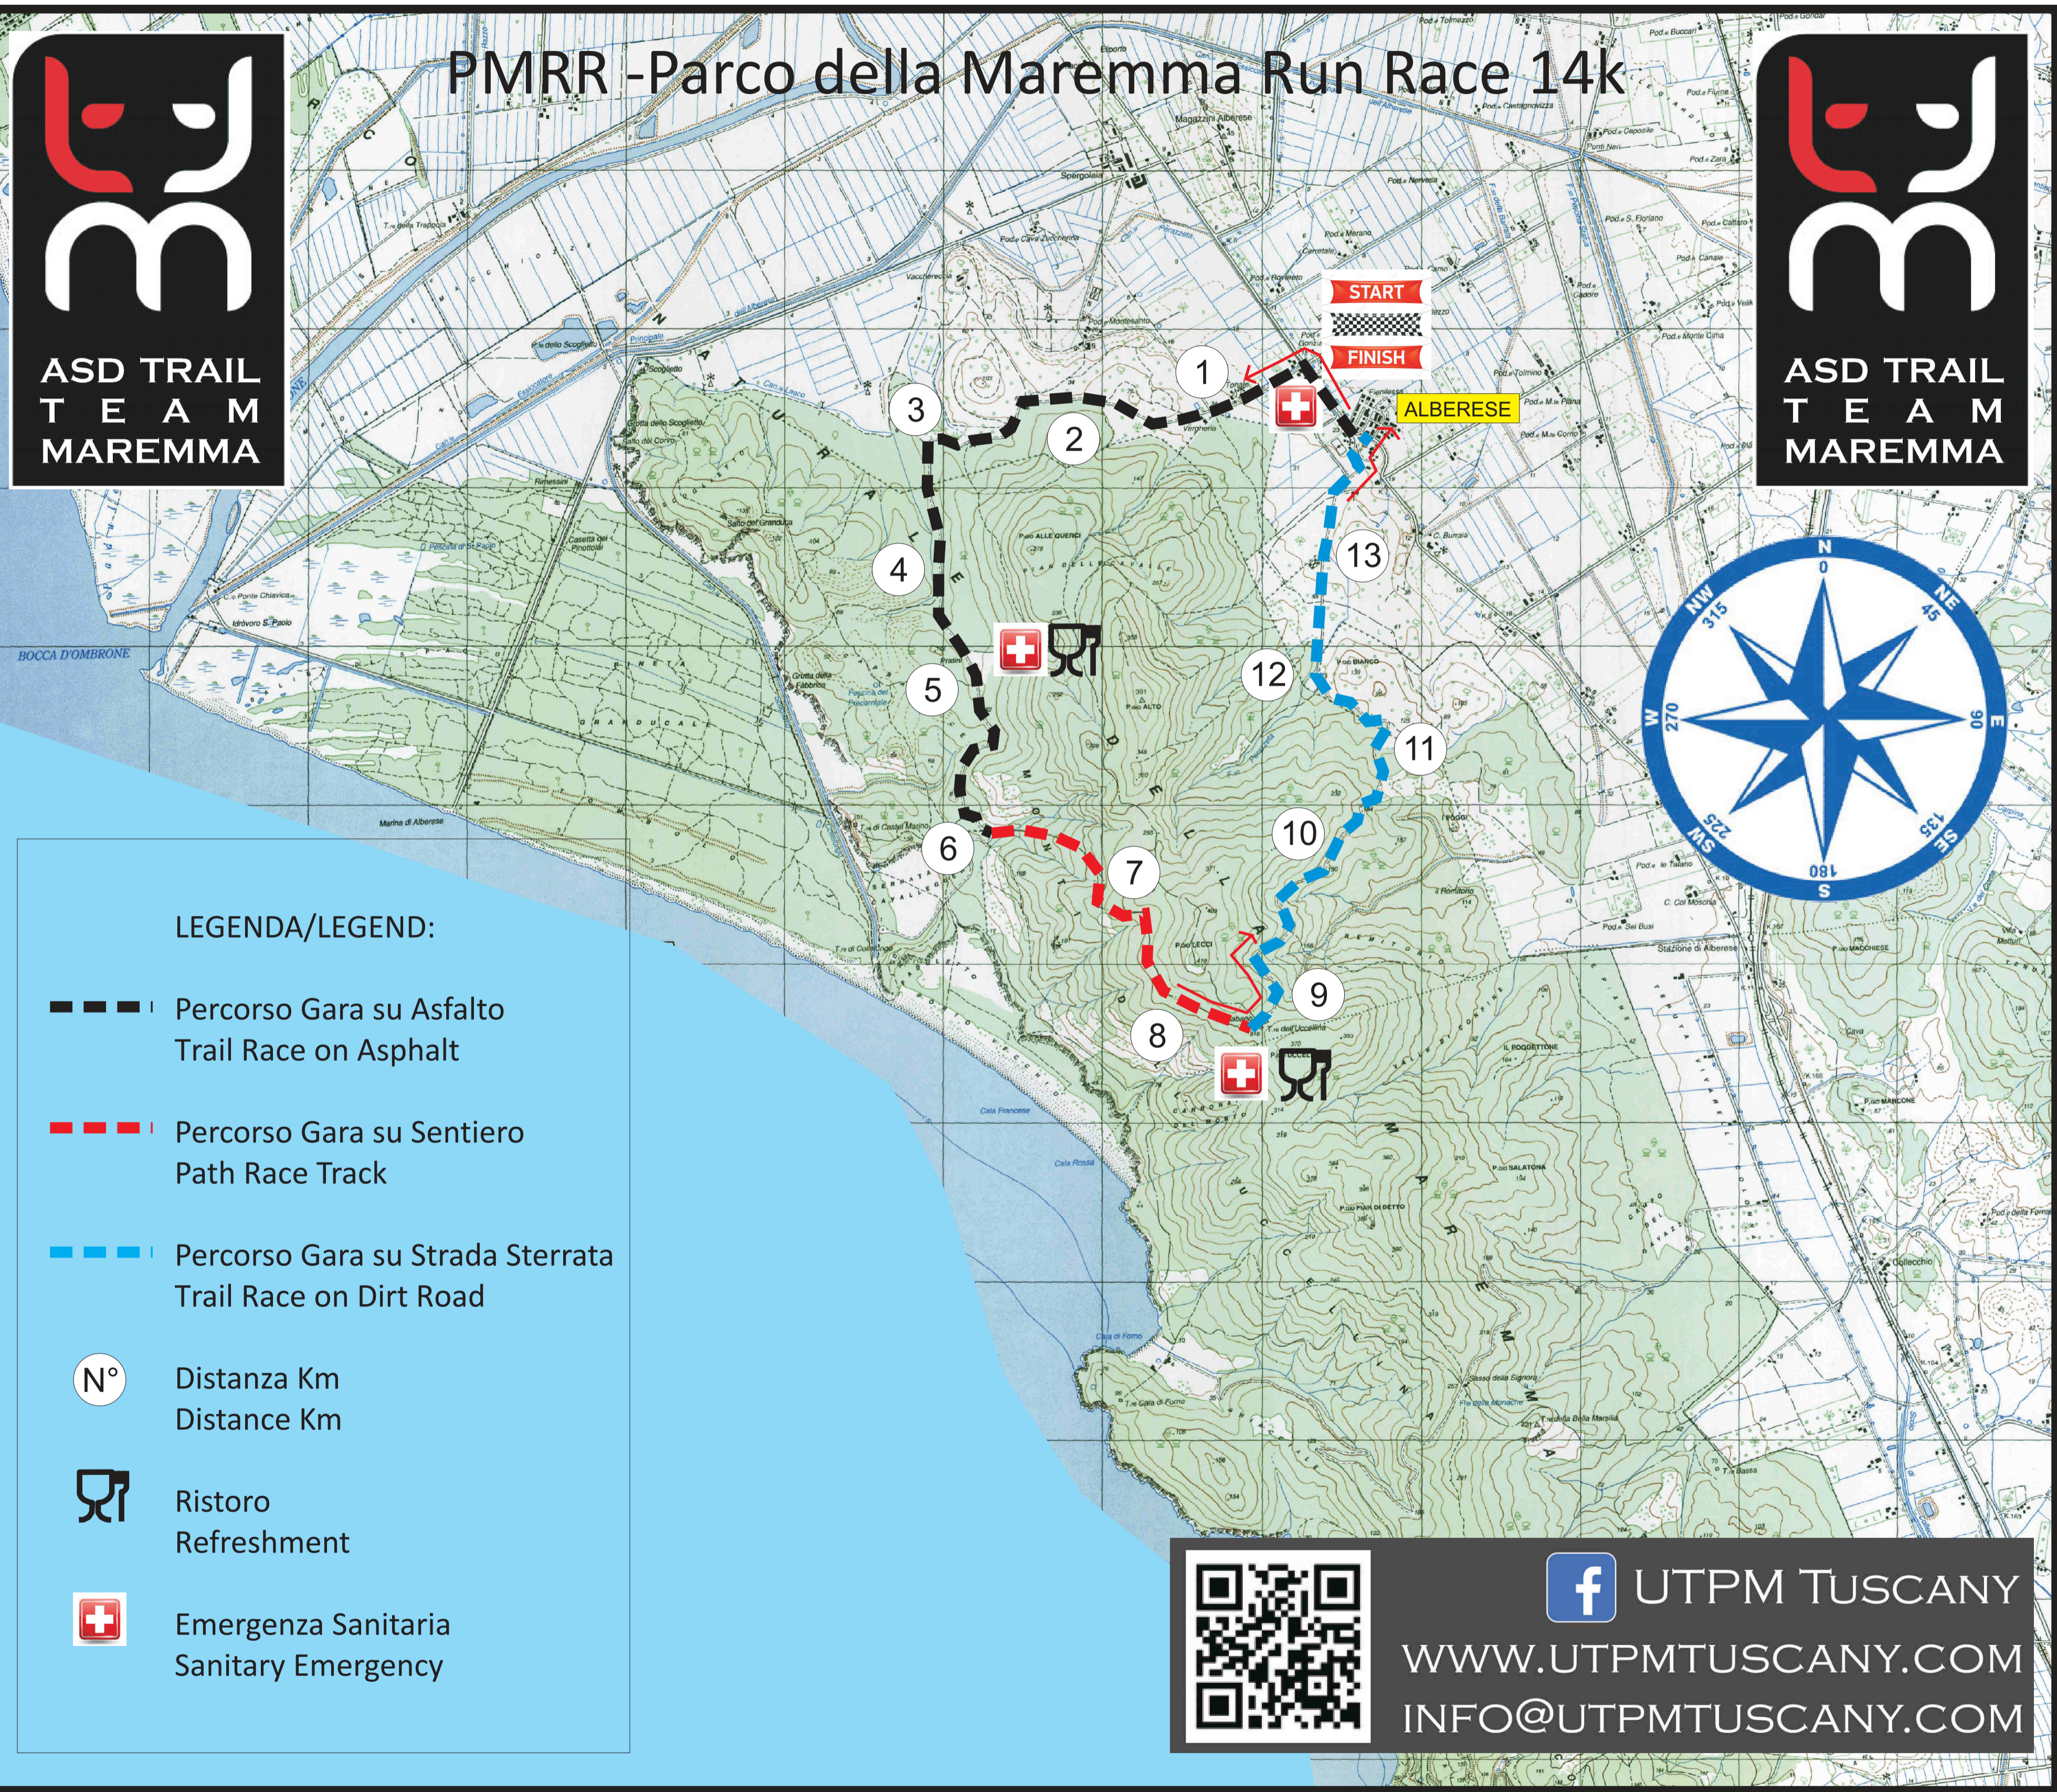

# PMRR -Parco della Maremma Run Race 14k

### LEGENDA/LEGEND:

- Percorso Gara su Asfalto  
Trail Race on Asphalt
- Percorso Gara su Sentiero  
Path Race Track
- Percorso Gara su Strada Sterrata  
Trail Race on Dirt Road
- N° Distanza Km  
Distance Km
- Ristoro  
Refreshment
- Emergenza Sanitaria  
Sanitary Emergency